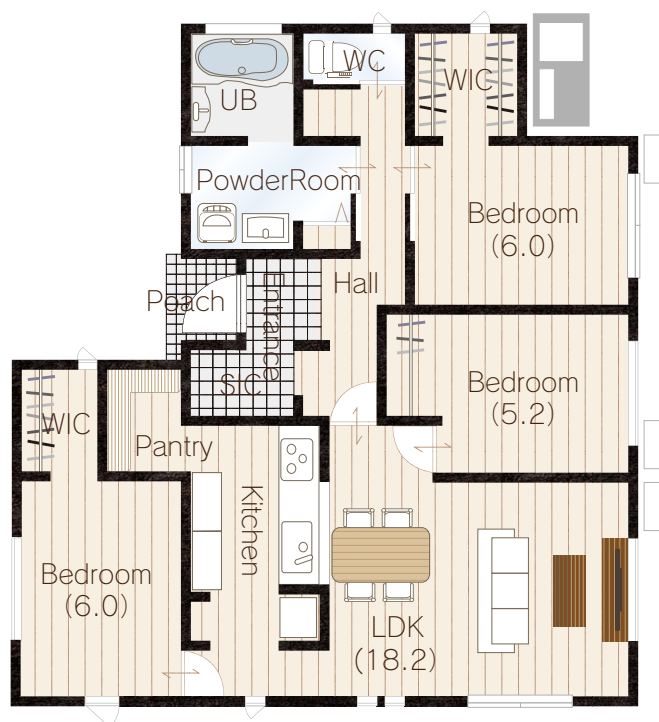

家族が自然と集う心地よい空間。
子どもとの時間自分の時間も思いっきり楽しめる間取り。

HOUSE OF ONE STORY ◆ 1F

平屋 3LDK

◆ 外構

玄関
ポーチ
ホール
シューズクローク
LDK(18.2帖)
洋室(5.2帖)
洋室(6.0帖)×2
トイレ
洗面脱衣室
ユニットバス
キッチン

収納
ウォークインクローゼット×2
クローゼット
パントリー