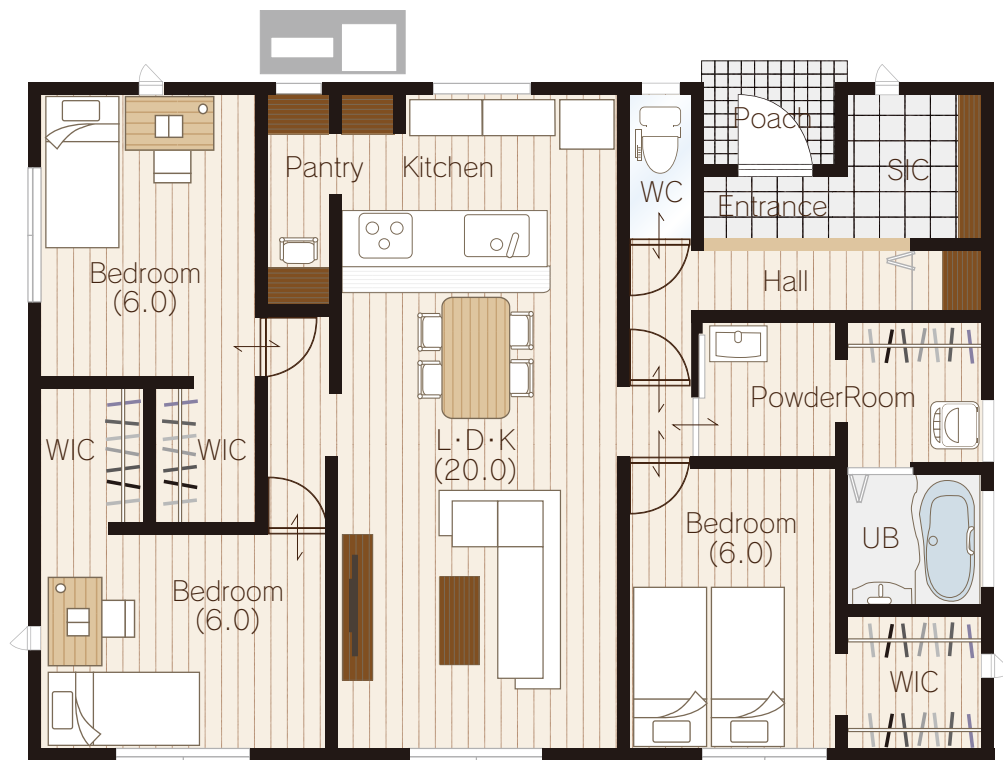

### 平屋 3LDK

玄関  
ポーチ  
ホール  
LDK(18.5帖)  
洋室(6.0帖)  
洋室(4.5帖)×2  
トイレ  
洗面脱衣室  
ユニットバス  
キッチン

収納  
ウォークインクローゼット×3  
オープンポーチ

### 平屋 3LDK

- |            |              |
|------------|--------------|
| 玄関         | 収納           |
| ポーチ        | ファミリークローゼット  |
| ホール        | ウォークインクローゼット |
| シューズクローク   | クローゼット       |
| LDK(21.0帖) | バルコニー        |
| 洋室(7.5帖)   |              |
| 洋室(4.5帖)×2 |              |
| トイレ        |              |
| 洗面脱衣室      |              |
| ユニットバス     |              |
| キッチン       |              |

#### 建物本体概要

間取り	3LDK
延べ床面積	91.91㎡ (27.80坪)
想定家族構成	大人2人、子ども2人
価格※消費税別	1450万円～

※材料やオプションによって価格の変動がございますので  
 予めご了承ください。

※2022.2現在の材料費を参考としている為、変動する可能性があります。

#### ◆ 外構

※外構配置は参考です。  
 土地状況によって変わりますので  
 予めご了承ください。

広々 20 帖のリビングに全室ウォークインクローゼット付きで  
収納も抜群。シンプル&ローコストの平屋。